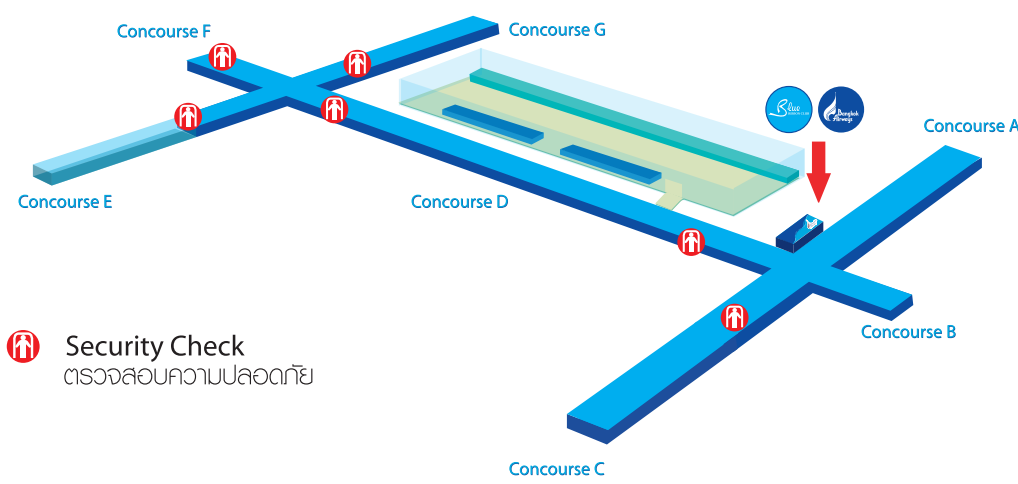

BANGKOK AIRWAYS Suvarnabhumi Airport Map

FOR MORE INFORMATION สอบถามข้อมูลเพิ่มเติม

สนามบินสุวรรณภูมิ
เลขที่ 99 หมู่ 10 ถนนบางนาตราด กิโลเมตร 15 ต.ราชาเทวะ
อ.บางพลี จ.สมุทรปราการ 10540
เคาน์เตอร์จำหน่ายบัตรโดยสาร
02-134 3888-9