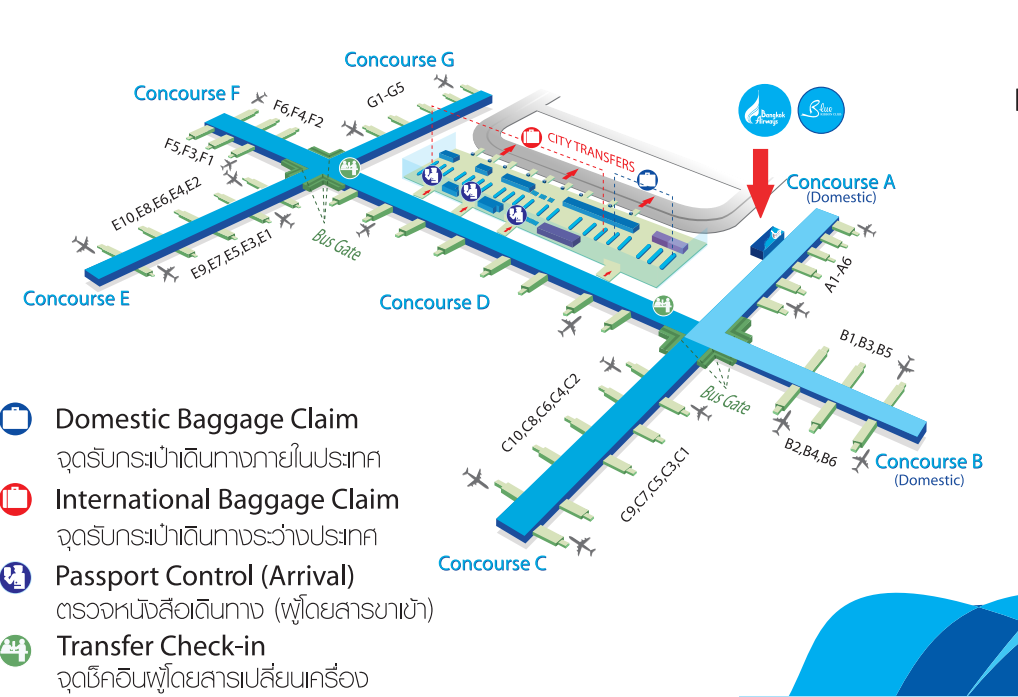

BANGKOK AIRWAYS Suvarnabhumi Airport Map

FOR MORE INFORMATION สอบถามข้อมูลเพิ่มเติม

สนามบินสุวรรณภูมิ
เลขที่ 99 หมู่ 10 ถนนบางนาตราด กิโลเมตร 15 ต.ราชาเทวะ
อ.บางพลี จ.สมุทรปราการ 10540
เคาน์เตอร์จำหน่ายบัตรโดยสาร
02-134 3888-9

SUVARNABHUMI AIRPORT
99 MU 10 BANGNA-TRAD ROAD, KILOMETRE 15, RACHATHEWA
BANGKOK SAMUTPRAKARN 10540 THAILAND
Ticket Office
02-134 3888-9
www.bangkokair.com