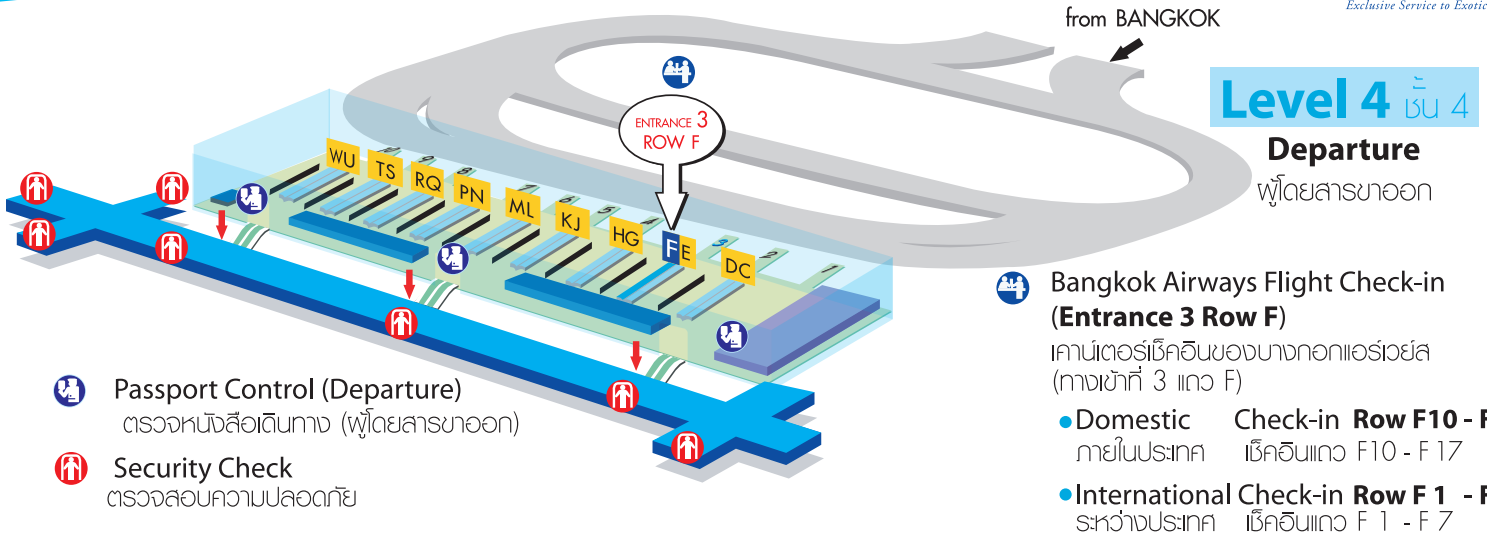

BANGKOK AIRWAYS Suvarnabhumi Airport Map

FOR MORE INFORMATION สอบถามข้อมูลเพิ่มเติม

สนามบินสุวรรณภูมิ
เลขที่ 99 หมู่ 10 ถนนบางนาตราด กิโลเมตร 15 ต.ราชาเทวะ
อ.บางพลี จ.สมุทรปราการ 10540
เคาน์เตอร์จำหน่ายบัตรโดยสาร
02-134 3888-9